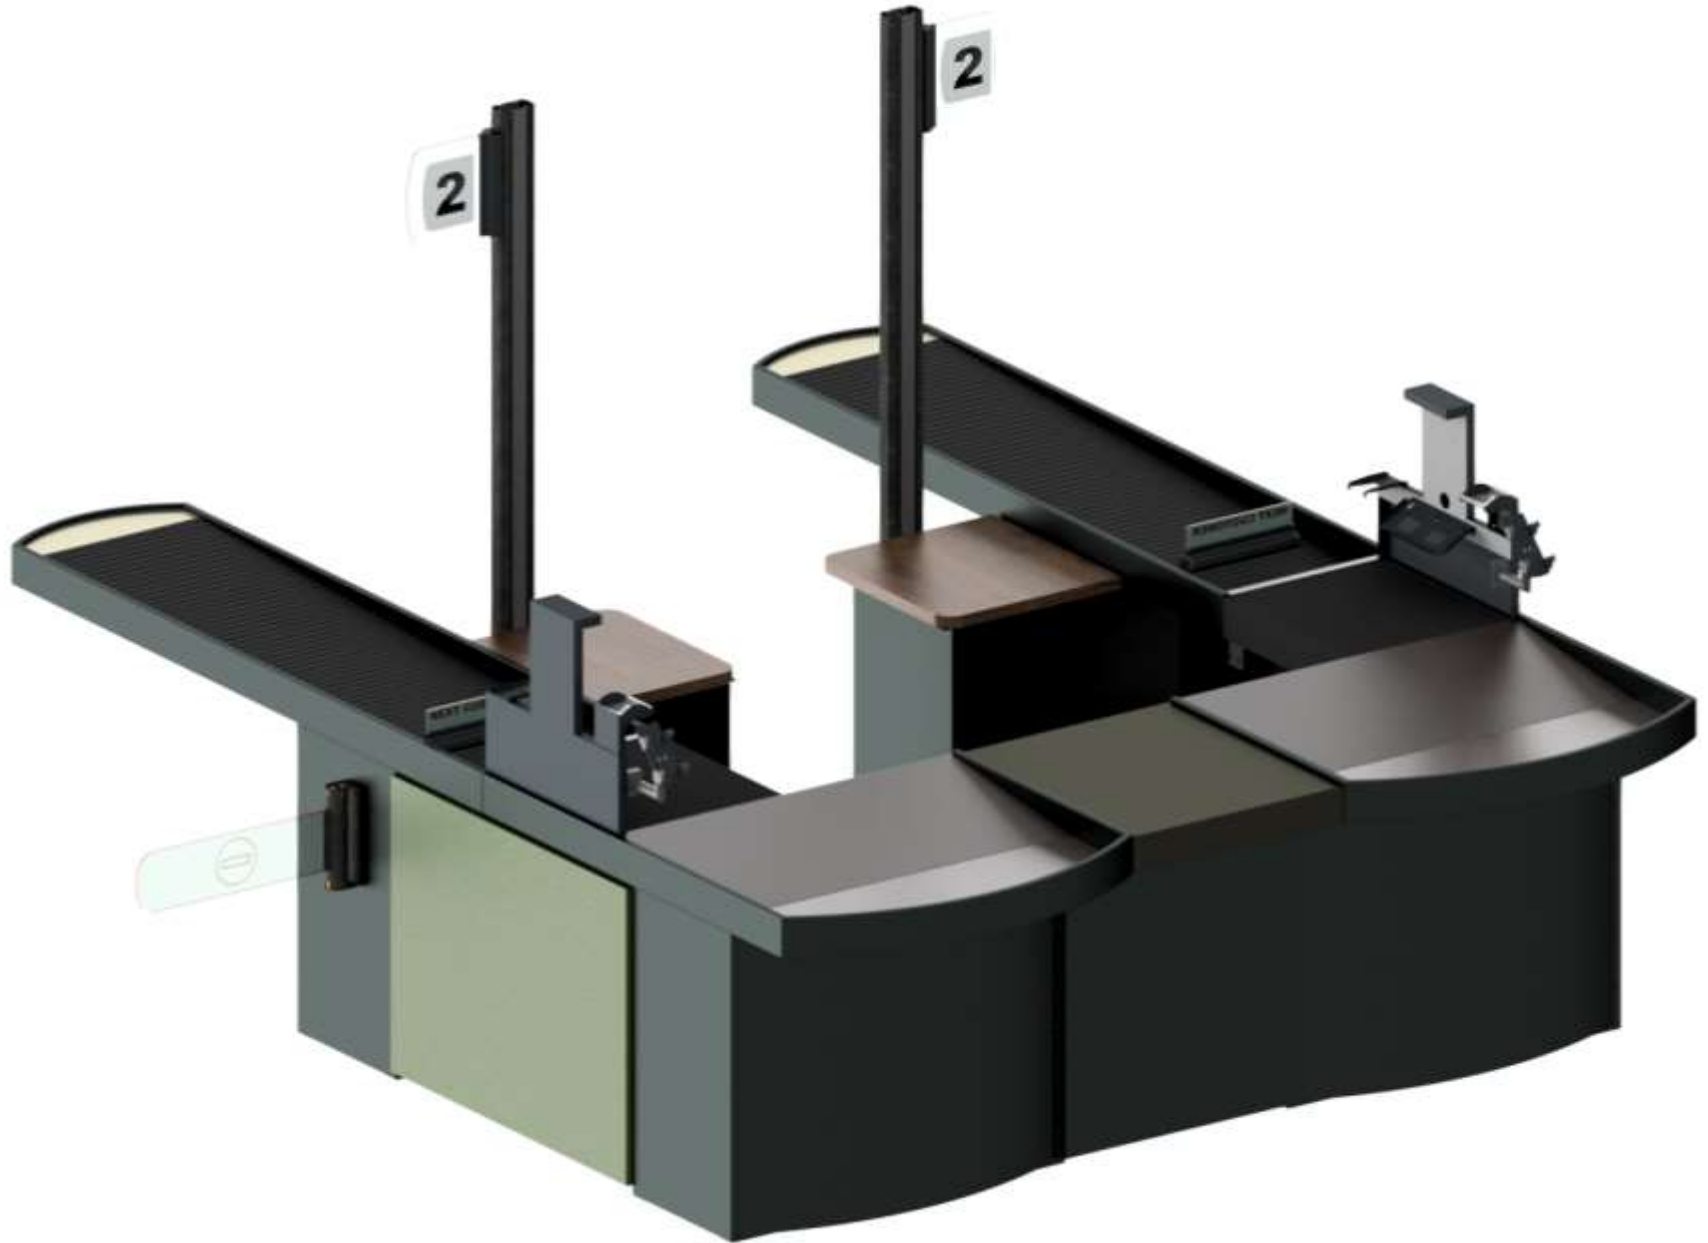

SOLVIA

RULOLU KASA ALTLIGI

**YARIM HAVUZ
RULOLU KASA ALTLIGI**

**HALF BASIN
CHECKOUT**

**Касса Контроля с Пол
бассейном**

L

1000
1500
2000
2500
3000