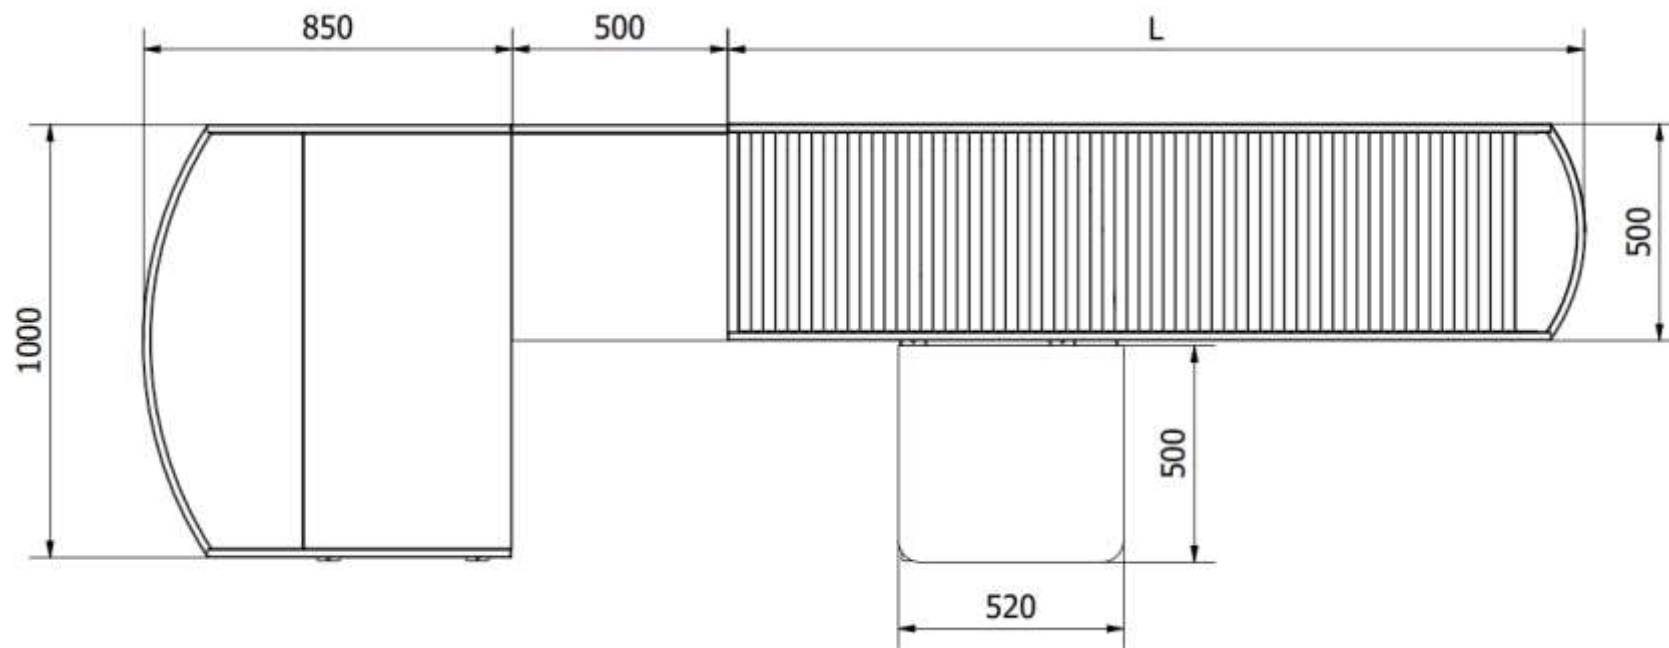

SOLVIA

RULOLU KASA ALTLIGI

**YARIM HAVUZ
RULOLU KASA ALTLIGI**

**HALF BASIN
CHECKOUT**

**Касса Контроля с Пол
бассейном**

L

1000
1500
2000
2500
3000