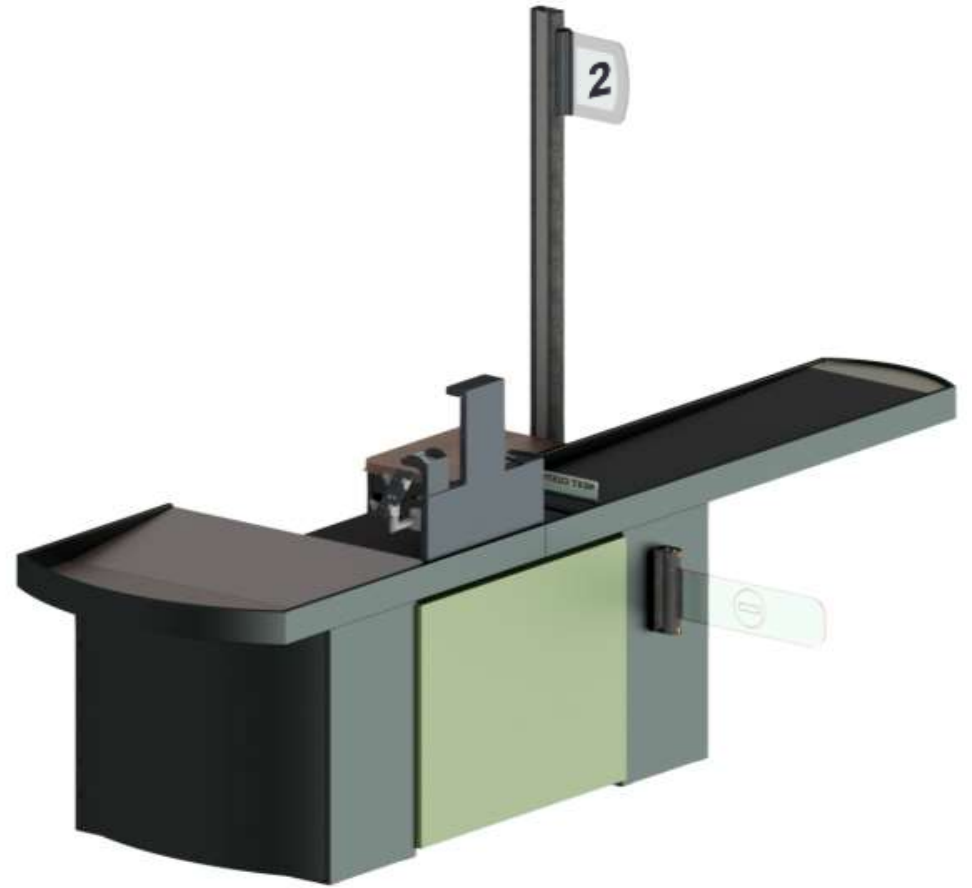

SOLVIA

RULOLU KASA ALTLIGI

**YARIM HAVUZ
RULOLU KASA ALTLIGI**

**HALF BASIN
CHECKOUT**

**Касса Контроля с Пол
бассейном**

L

1000
1500
2000
2500
3000